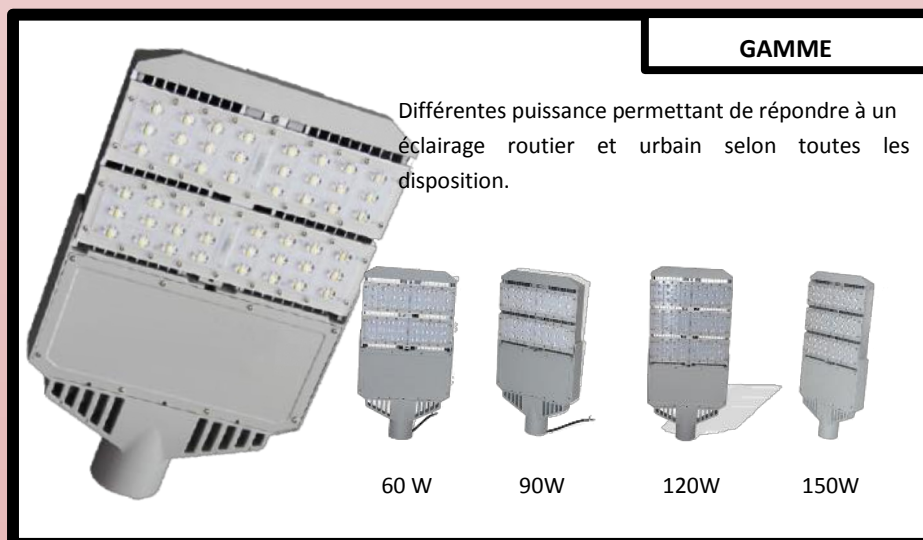

Différentes puissance permettant de répondre à un éclairage routier et urbain selon toutes les disposition.