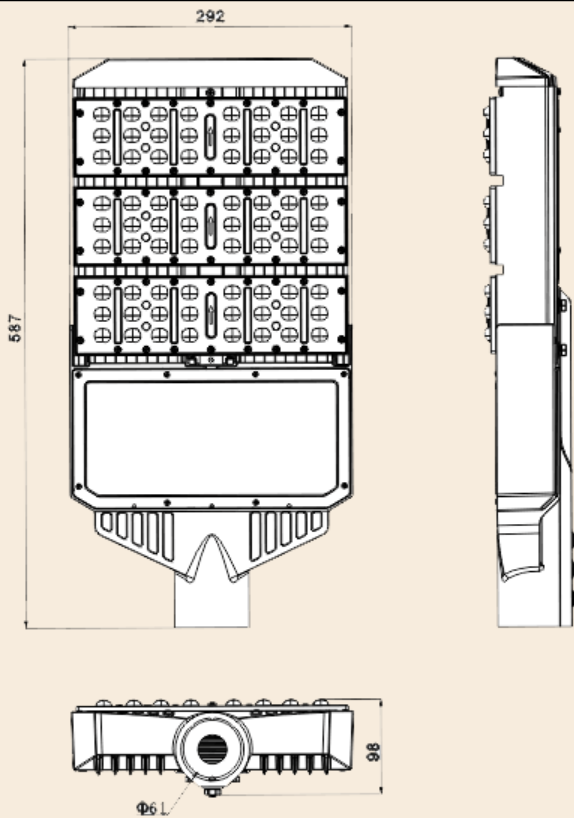

# Tête de Lampadaire : Street smart

Réf : NS-MSLD

# Tête de Lampadaire : Street Smart

Réf : NS-MSLD

Street Smart 60W - 6 600 lumens

Street Smart 90W - 9 900 lumens

Street Smart 120W - 13 200 lumens

Street Smart 150W - 16 500 lumens