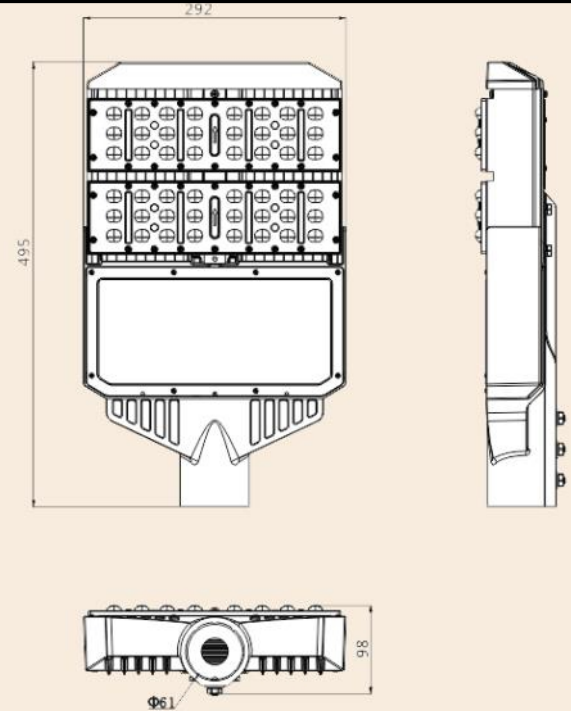

# Tête de Lampadaire : Street smart

Réf : NS-MSLD

# Tête de Lampadaire : Street Smart

Réf : NS-MSLD

Street Smart 60W - 6 600 lumens

Street Smart 90W - 9 900 lumens

Street Smart 120W - 13 200 lumens

Street Smart 150W - 16 500 lumens