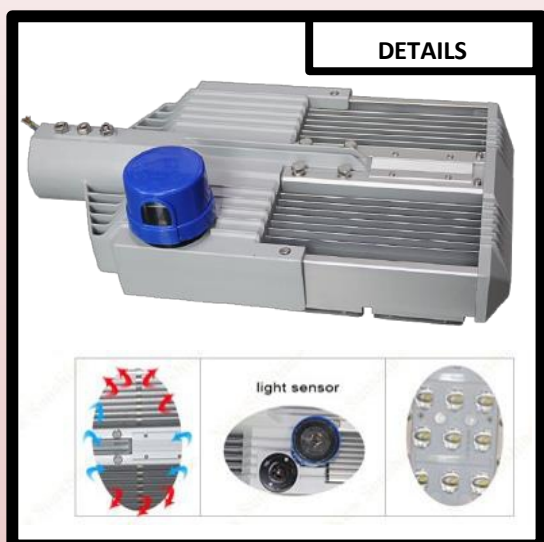

Tête de Lampadaire : Street smart

Réf : NS-MSLD

Tête de lampadaire Street Smart permettant l'éclairage urbain.

Une gamme allant de 60W à 120W, une conception modulaire, pour un meilleur rendu et un entretien plus simple.

Corps en Aluminium et dissipation de chaleur naturelle.

Une efficacité lumineuse redoutable avec 120 lm/watt

Une technologie optique et des lentille assure un niveau de lumière excellent et une diffusion homogène.

Option possible DALI, Dimmable 1-10V, Capteur crépusculaire, Détection de présence.

Driver Meanwell, longévité assurée durée de vie des Led >50 000h

Led et Driver	Led Bridgelux —Driver Meanwell
Tension	AC 110-275V / 50-60 Hz
Puissance	60W / 90W / 120W / 150W
Facteur de Puissance	> 0.95
Température de Fonctionnement	- 40° à + 70° C
Température de couleur	3000K / 4500 K / 6000 K
Flux Lumineux	120 lm / watt
Option possible	Dali, Dimmable 1-10V, Détection
CRI	Ra > 75
Normes, IP & IK	CE / Rohs / IP66 / IK10
Durée de vie	Supérieur à 80 000 h