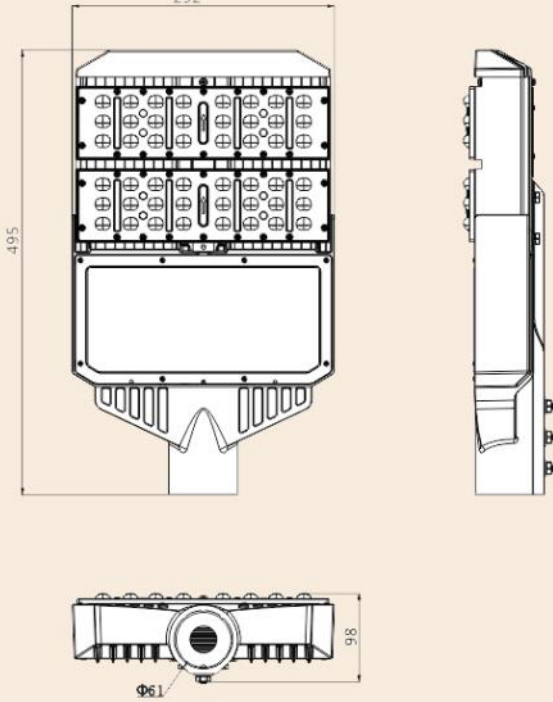

Tête de Lampadaire : Street Smart

Réf : NS-MSLD

Street Smart 60W - 6 600 lumens